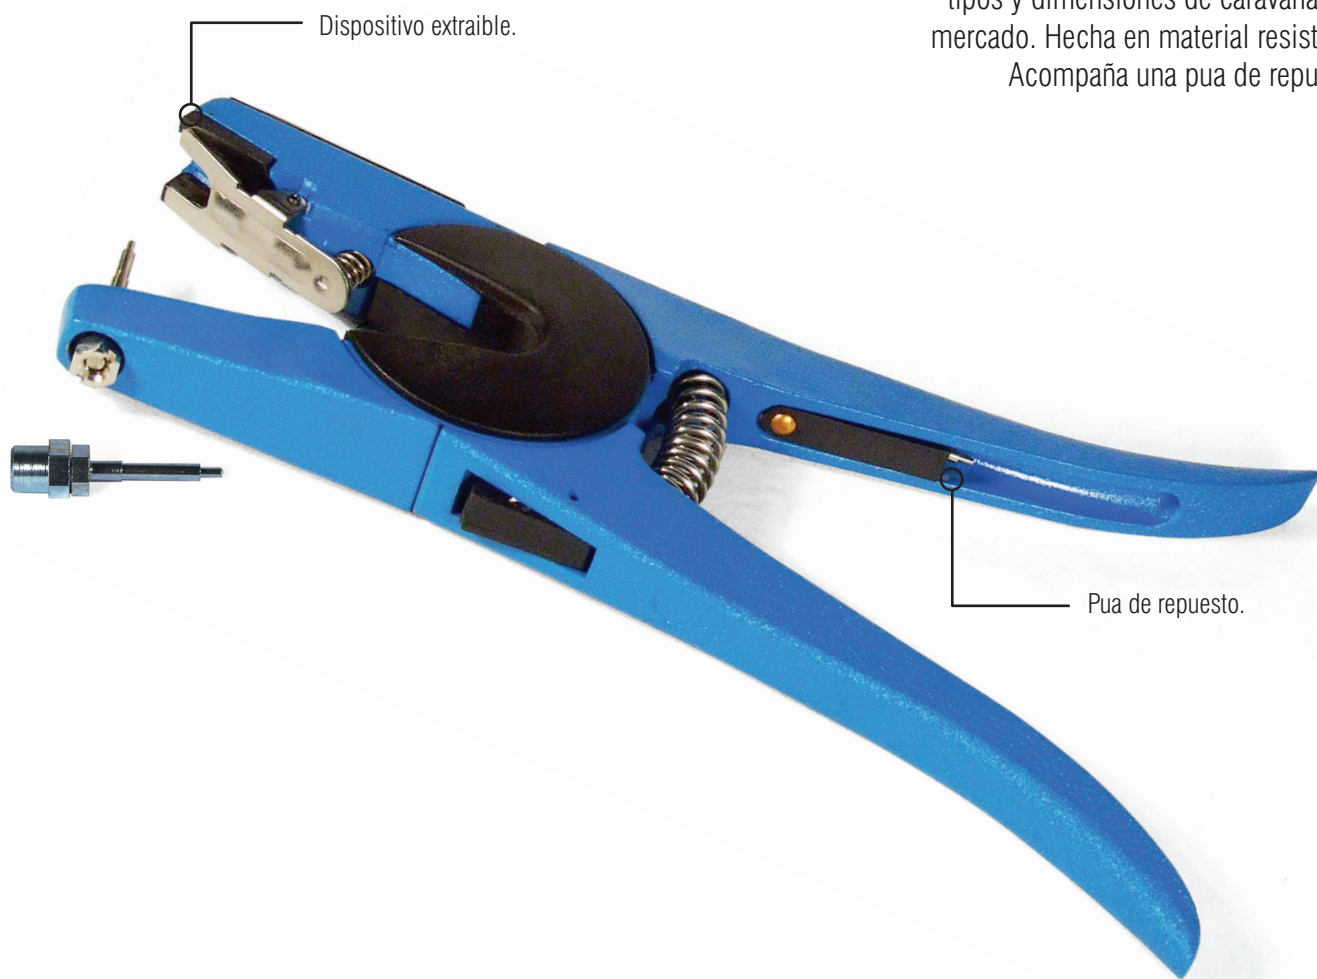

Pinza

Con la pinza para caravanas AnimalITAG® es posible aplicar las caravanas electrónicas y caravanas visuales. La pinza trae tres dispositivos extraíbles que se insertan en su cavidad, alcanzando aplicar a todos los tipos y dimensiones de caravanas del mercado. Hecha en material resistente. Acompaña una pua de repuesto.

CARACTERÍSTICAS MECÁNICAS / FÍSICAS

Dimensiones	Pinza: 240 × 60 × 25 mm
Dimensiones de la cavidad hembra	Diámetro de 15 mm Alto de 5 mm
Dimensiones de la pua	Pua conica con base de 4 mm de diámetro y 1,5 mm en el vertica superior Largo de 21 mm
Peso	Neto: 308 gramos Bruto: 328 gramos
Material	Aluminio colado
Color	Azul